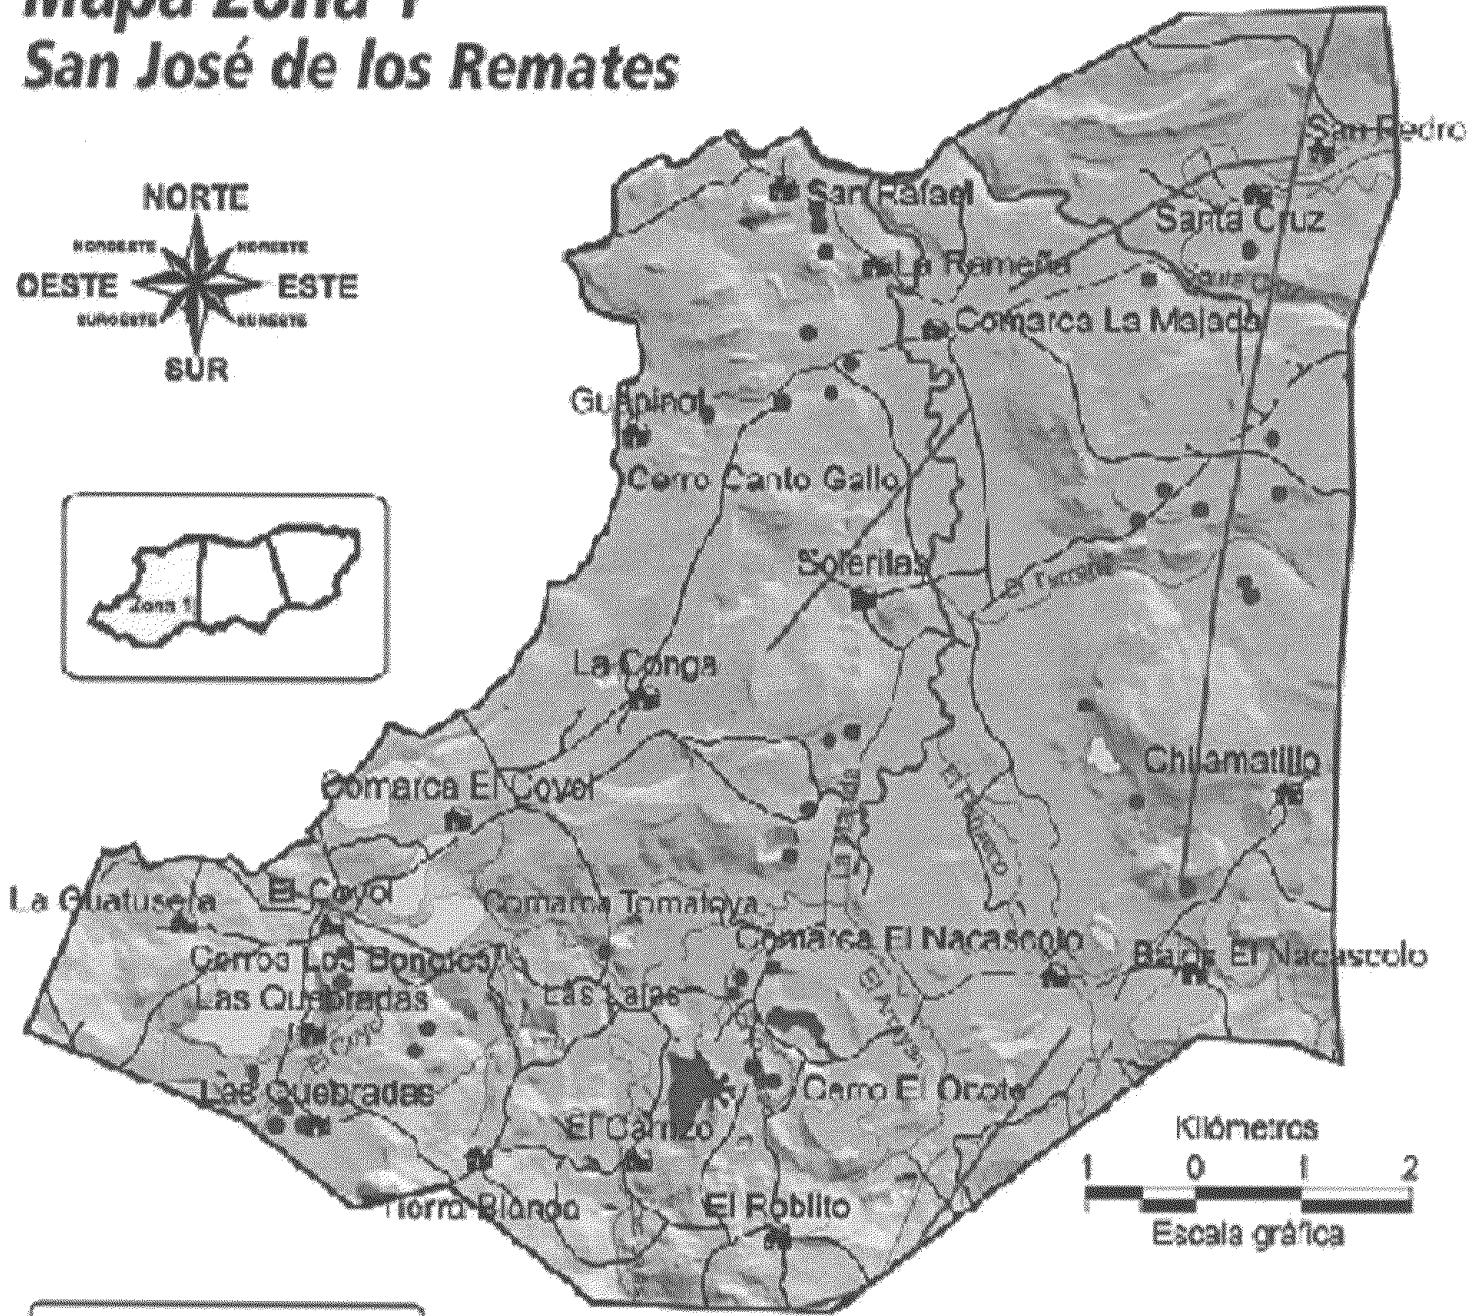

# Mapa Zona 1

## San José de los Remates

**LEYENDA**

- Deslizamientos activos de alto peligro
- Deslizamientos activos de peligro medio
- Deslizamientos pasivos de peligro bajo
- Cables
- Barrizos
- Faltas
- Área de inundación
- Saca cráter
- Puentes
- Caminos
- Carreteras
- Río

**Otros sitios con terrenos inestables**

Loma 685  
El Guapinol  
Loma San Pedro  
Deslizamiento superficial 459  
El Nacascolo  
El Peñasco  
El Coyol

Cerro El 614  
Cerro Los Bonetes  
El Mojón  
Los Bajos de Tomatoya  
Las Lajas  
Deslizamiento el 482  
El Paraíso